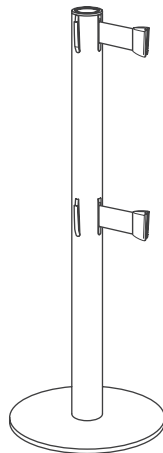

LIMIT | CINTA RETRACTIL

El modelo **Limit Dual** es el poste que ofrece la delimitación más contundente gracias a la doble cinta que ofrece cada poste. Cada catenaria tiene dos cintas que funcionan de la misma manera: se extiende la cinta extensible hasta el enganche del siguiente poste para crear las áreas de delimitación deseada. Es muy efectivo para remarcar las colas y dejar el camino a seguir muy claro.

También es posible la personalización en colores y acabados especiales de los postes para la adaptación en los ambientes más desafiantes.

CARACTERÍSTICAS

alto	95 cm
base	35 cm ø
	1 cm ↓
peso	11 kg
tubo	7 cm ø

LARGO CINTA

3 metros
3,7 metros

CABEZALES

-  cierre rápido
-  cierre seguridad
-  final sin cinta

COLORES CINTA

- | | |
|---|---|
|  amarillo |  naranja |
|  azul |  blanco |
|  azul oscuro |  gris |
|  verde |  negro |
|  burdeos |  fluor |
|  rojo |  personalizada |

COLORES POSTE Y BASE

- | | |
|--|---|
|  amarillo |  negro |
|  azul |  inox |
|  verde |  inox satin |
|  rojo |  dorado |
|  plata |  personalizado |