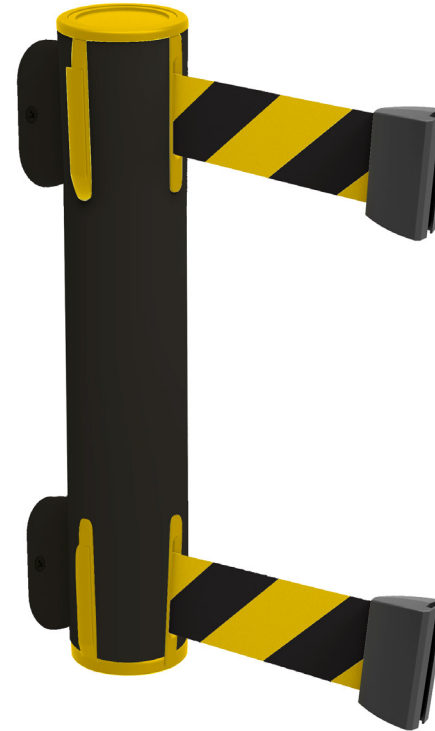

MUR | ELEMENTO MURAL

El modelo **Mural Dual** es el poste que ofrece la delimitación más contundente gracias a la doble cinta que ofrece cada poste. Cada catenaria tiene dos cintas que funcionan de la misma manera: se extiende la cinta extensible hasta el enganche del siguiente poste para crear las áreas de delimitación deseada. Su configuración también permite combinarlos con otro terminal mural del mismo tipo u otro, y diferentes postes sepradores.

Concebido para un uso diario intenso. Cinta personalizable tanto en colores como en impresión de logotipos o textos.

CARACTERÍSTICAS

alto	43 cm
base	7 cm ø
peso	2 kg

LARGO CINTA

3 metros
3,7 metros

CABEZALES

 cierre rápido
 cierre seguridad
 final sin cinta

COLORES CINTA

 amarillo	 naranja
 azul	 blanco
 azul oscuro	 gris
 verde	 negro
 burdeos	 fluor
 rojo	 personalizada

COLORES POSTE Y BASE

 negro
