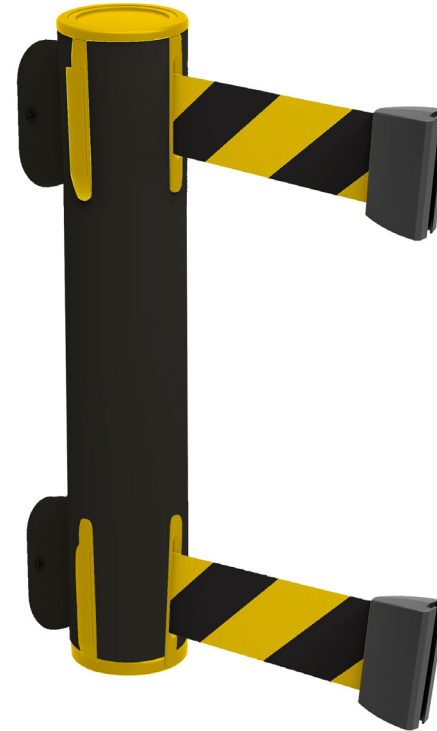

WALL | USO INDUSTRIAL

El modelo **Wall Dual** es el poste que ofrece la delimitación más contundente gracias a la doble cinta que ofrece cada poste. Cada catenaria tiene dos cintas que funcionan de la misma manera: se extiende la cinta extensible hasta el enganche del siguiente poste para crear las áreas de delimitación deseada. Su configuración también permite combinarlos con otro terminal mural del mismo tipo u otro, y diferentes postes separadores.

Concebido para un uso diario intenso. Cinta de 3 ó 3,7 metros amarilla-negra o blanca-roja.

CARACTERÍSTICAS

alto	12 cm
base	12 cm ø
peso	1 kg

LARGO CINTA

3 metros
3,7 metros

CABEZALES

-  cierre rápido
-  cierre seguridad
-  final sin cinta

COLORES CINTA

-  amarillo - negro
-  rojo - blanco

COLORES POSTE

-  negro