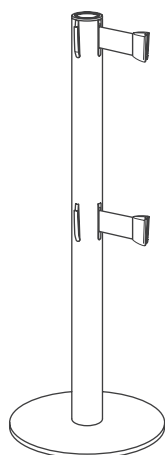

LIMIT | NASTRO RETRAIBILE

Il modello **Limit Dual** è la colonnina di delimitazione più forte grazie al doppio nastro che offre. Ogni catenaria ha due cinghie che funzionano allo stesso modo: il nastro estensibile viene esteso al gancio del polo successivo per creare le aree di delimitazione desiderate. È molto efficace per evidenziare le code e lasciare il percorso da seguire molto chiaro.

Inoltre è possibile personalizzare i colori e le finiture speciali delle colonnine per adattarli agli ambienti più difficili.

CARATTERISTICHE

altezza	95 cm
base	35 cm ø
	1 cm ↓
peso	11 kg
tubo	7 cm ø

LUNGHEZZA

3 metri
 3,7 metri

TESTE

-  chiusura rapida
-  chiusura sicurezza
-  chiusura antipanico

COLORI NASTRO

- | | |
|---|--|
|  giallo |  arancione |
|  blu |  bianco |
|  blu scuro |  grigio |
|  verde |  nero |
|  bordeaux |  fluor |
|  rosso |  personalizzato |