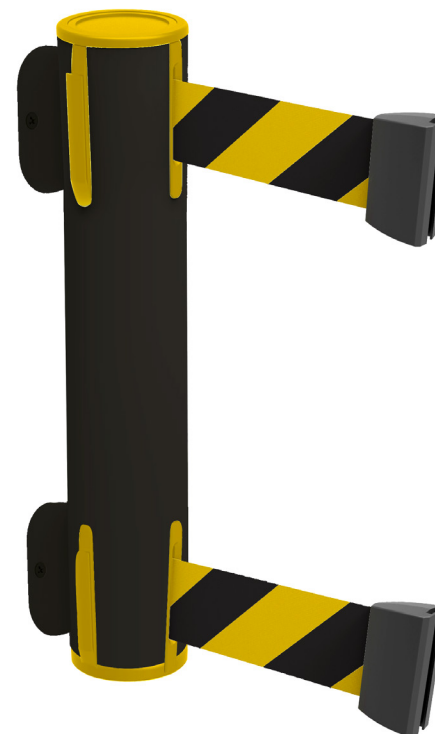

MUR | ELEMENTO MURALE

Il **modello Dual Mural** offre la delimitazione più forte grazie al doppio nastro che offre. Ogni catenaria ha due cinghie che funzionano allo stesso modo: la cintura estensibile viene estesa al gancio del murale successivo per creare le aree di delimitazione desiderate. La sua configurazione consente anche di combinarli con un altro terminale a muro dello stesso tipo o un altro, e diverse modelli de colonnine.

Concepito per un intenso uso quotidiano. Nastro personalizzabile sia nei colori che nella stampa di loghi o testi.

CARATTERISTICHE

altezza	43 cm
base	7 cm ø
peso	2 kg

LUNGHEZZA

3 metri
 3,7 metri

TESTE

-  chiusura rapida
-  chiusura sicurezza
-  chiusura antipanico