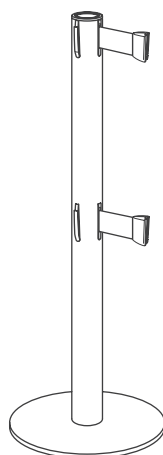

LIMIT | FITA RETRÁCTIL

O modelo **Limit Dual** é o poste que oferece a delimitação mais visível graças à dupla fita em cada poste. Cada delimitador tem duas fitas que funcionam da mesma forma: cada fita estende-se até ao encaixe do poste seguinte, para criar as áreas de delimitação desejada. E muito eficiente para demarcar as filas e definir muito claramente qual o caminho a seguir.

Também é possível a personalização dos postes com cores e acabamentos especiais para uma adaptação a vários tipos de ambientes.

CARACTERÍSTICAS

alto	95 cm
base	35 cm ø
	1 cm ↓
peso	11 kg
tubo	7 cm ø

LONGO FITA

3 metros
3,7 metros

TERMINAL

CORES DA FITA

amarelo	laranja
azul	branco
azul marinho	cinza
verde	preto
bordeus	flour
vermelho	personalizada

CORES POSTE E BASE

amarelo	preto
azul	inox
verde	inox brilhante
vermelho	dourado
prata	PE personalizado