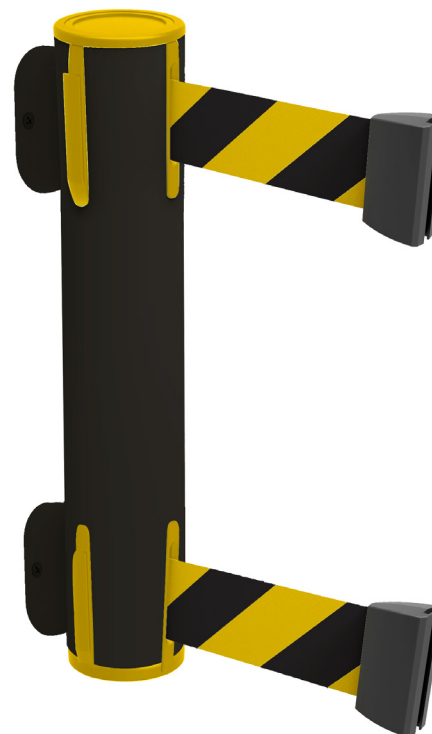

# MUR | ELEMENTO MURAL

O **modelo Mural Dual** é o delimitador de parede que oferece a delimitação mais visível graças à dupla fita. Cada delimitador tem duas fitas que funcionam da mesma forma: cada fita estende-se até ao encaixe seguinte, para criar as áreas de delimitação desejada. A sua configuração também permite que seja combinado com outro terminal mural do mesmo tipo ou diferentes postes separadores.

Concebido para un uso diario intenso. Fita personalizável tanto em cores como por impressão de logotipos e textos.

## CARACTERISTICAS

alto	43 cm
base	7 cm ø
peso	2 kg