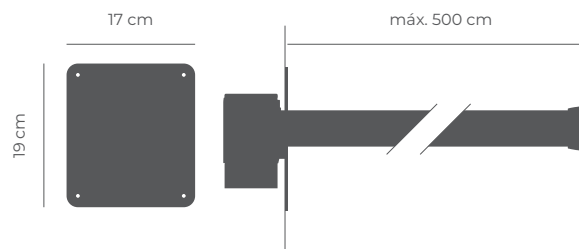

Mural FIX

DLI-M-FX-XX

Mural FIX
Esc. 1:10 (Peso: 1kg)

Características generales

	Peso:	1 kg
	Longitud de cinta:	3 / 3,7 / 5 m

Características técnicas

-  Freno en recogida
-  Autorecogida de cinta
-  Instalación fija
-  Resistente a impactos
-  Opciones de color